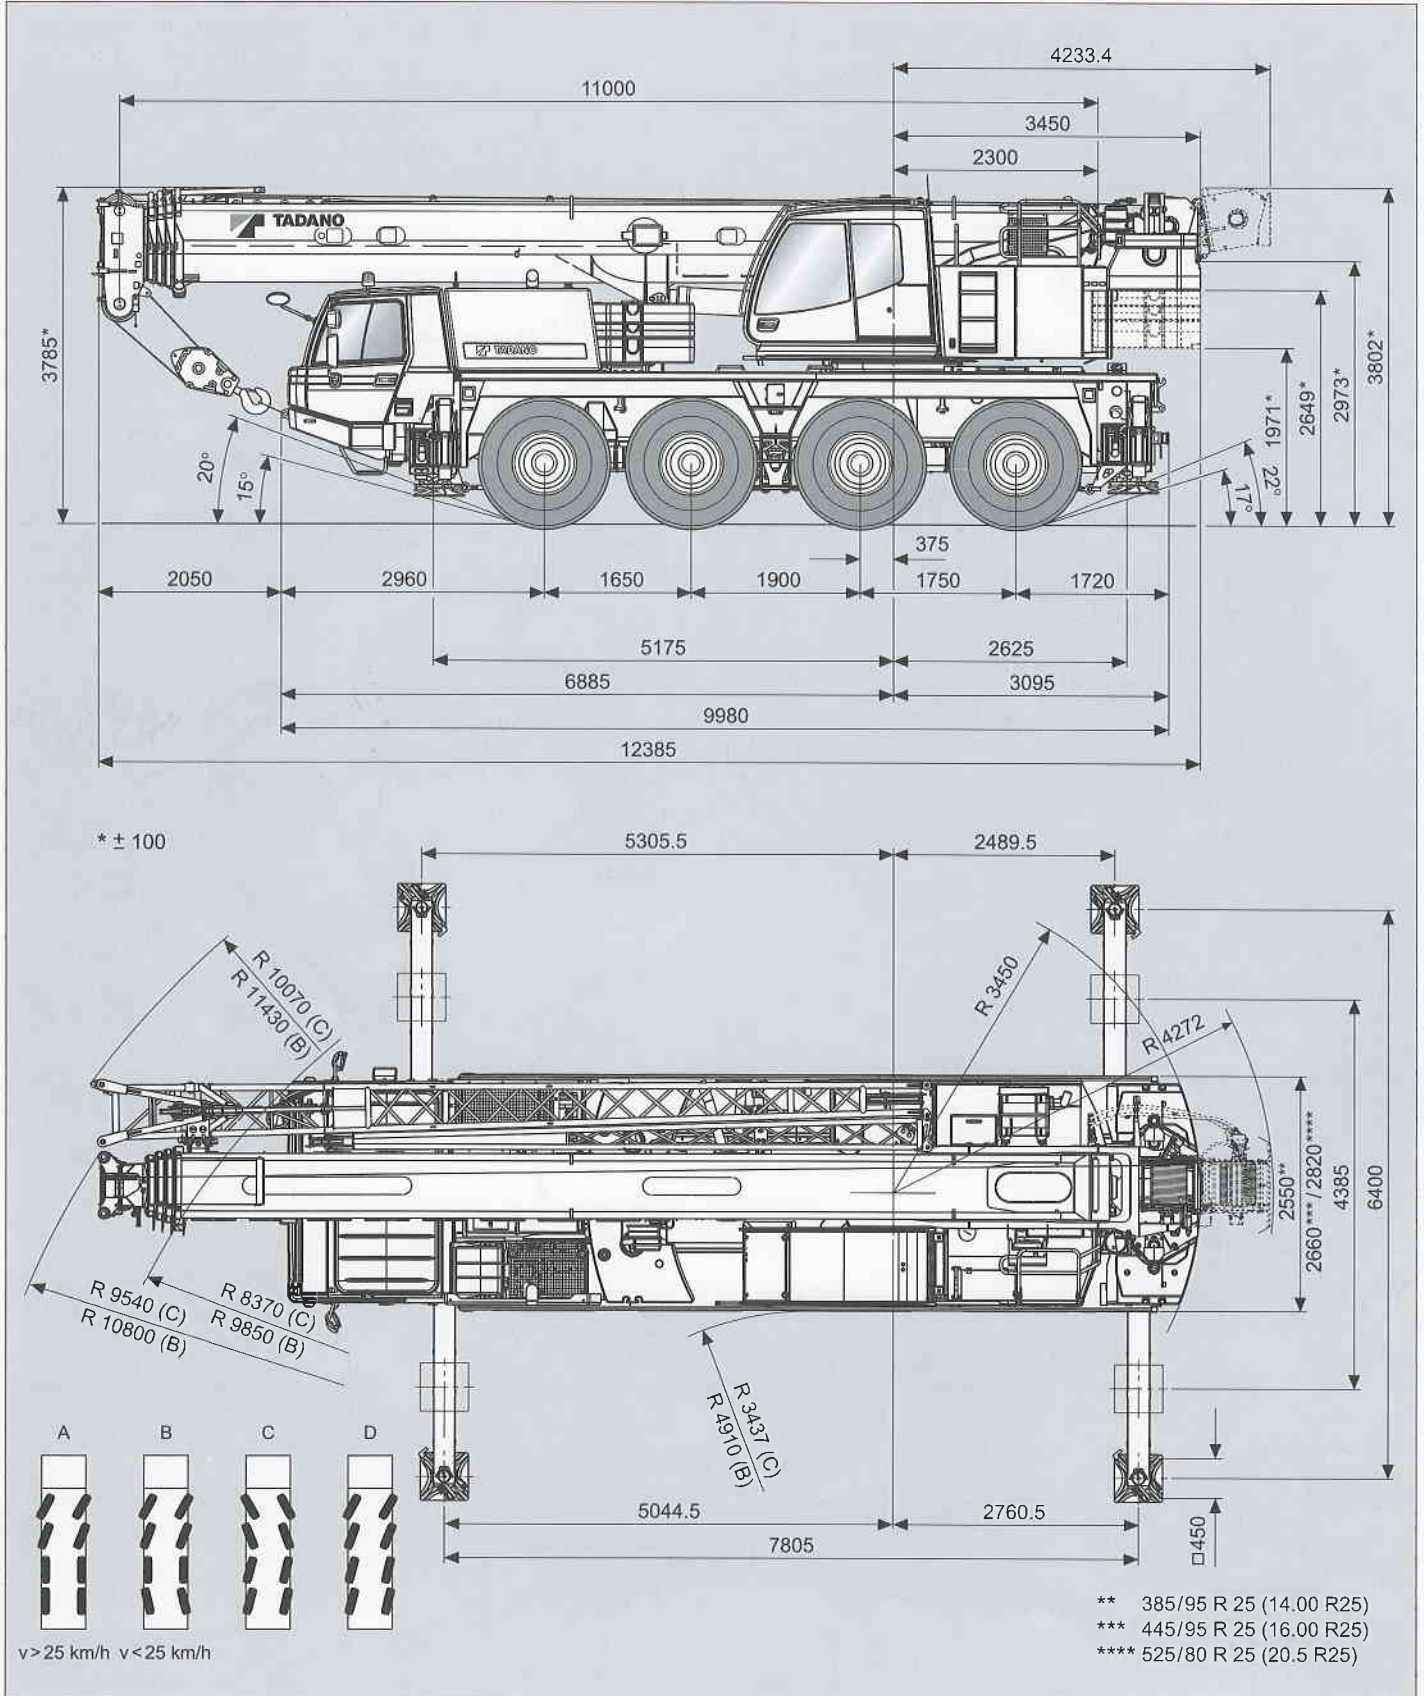

Maße (mm)
 Dimensions (mm)
 Dimensiones (mm)

 **445/95 R 25**
 (16.00 R 25)

DIN/ISO/EN

Tragfähigkeiten
Lifting capacities
Capacités de levage
Capacidades de elevación

11.9t + **3.1t** = **15t**

DIN/ISO/EN

m	11.0 m*	11.0 m	14.8 m	18.7 m	22.5 m	26.3 m	30.1 m	34.0 m	37.8 m	41.6 m	44.0 m
2.5	70.0**	58.0**									
3.0	59.6**	54.8**	50.0	49.3							
3.5	54.8**	49.7	47.0	45.1	42.3						
4.0	49.2	45.4	43.4	41.9	41.0	30.0					
4.5	43.5	41.6	40.3	38.9	38.0	30.0	24.5				
5.0	38.9	37.8	37.6	36.2	35.4	30.0	23.3	18.8			
6.0	31.9	31.8	32.0	31.5	31.2	28.8	21.1	18.8	14.2		
7.0	26.9	26.9	27.2	27.3	27.0	26.4	19.2	17.7	14.2	10.8	9.6
8.0	23.2	23.2	23.5	23.5	23.3	23.6	17.9	16.3	14.2	10.8	9.6
9.0			20.5	20.7	20.6	20.7	16.7	15.0	13.8	10.8	9.6
10.0			18.2	18.3	18.6	18.3	15.7	13.9	12.9	10.8	9.6
11.0			16.2	16.5	16.5	16.1	14.9	13.0	12.1	10.8	9.6
12.0			14.1	14.5	14.4	14.0	14.0	12.1	11.3	10.3	9.0
14.0				11.4	11.3	11.2	11.3	10.7	10.0	9.3	7.8
16.0				9.3	9.3	9.5	9.1	8.8	8.9	8.3	6.9
18.0					7.8	7.9	7.5	7.8	7.4	7.4	6.1
20.0					6.8	6.6	6.7	6.5	6.5	6.2	5.3
22.0						5.6	5.8	5.5	5.5	5.2	4.8
24.0							5.0	4.8	4.7	4.4	4.2
26.0							4.3	4.1	4.0	3.8	3.7
28.0								3.6	3.5	3.2	3.2
30.0								3.1	3.0	2.8	2.8
32.0									2.6	2.4	2.4
34.0									2.3	2.0	2.0
36.0										1.7	1.7
38.0										1.4	1.4
40.0											1.2

11.9t + **3.1t** = **15t**
Option

DIN/ISO/EN

* Nach hinten / * Over rear / * A l'arrière / * Sobre la parte trasera
** Mit Zusatzhubausrüstungen / ** With additional lifting equipments / ** Avec équipements supplémentaires / ** Con equipos adicionales

Hubhöhen
Lifting heights
Hauteurs de levage
Alturas de elevación

11.9t +

3.1t
Option

= 15t

DIN/ISO/EN