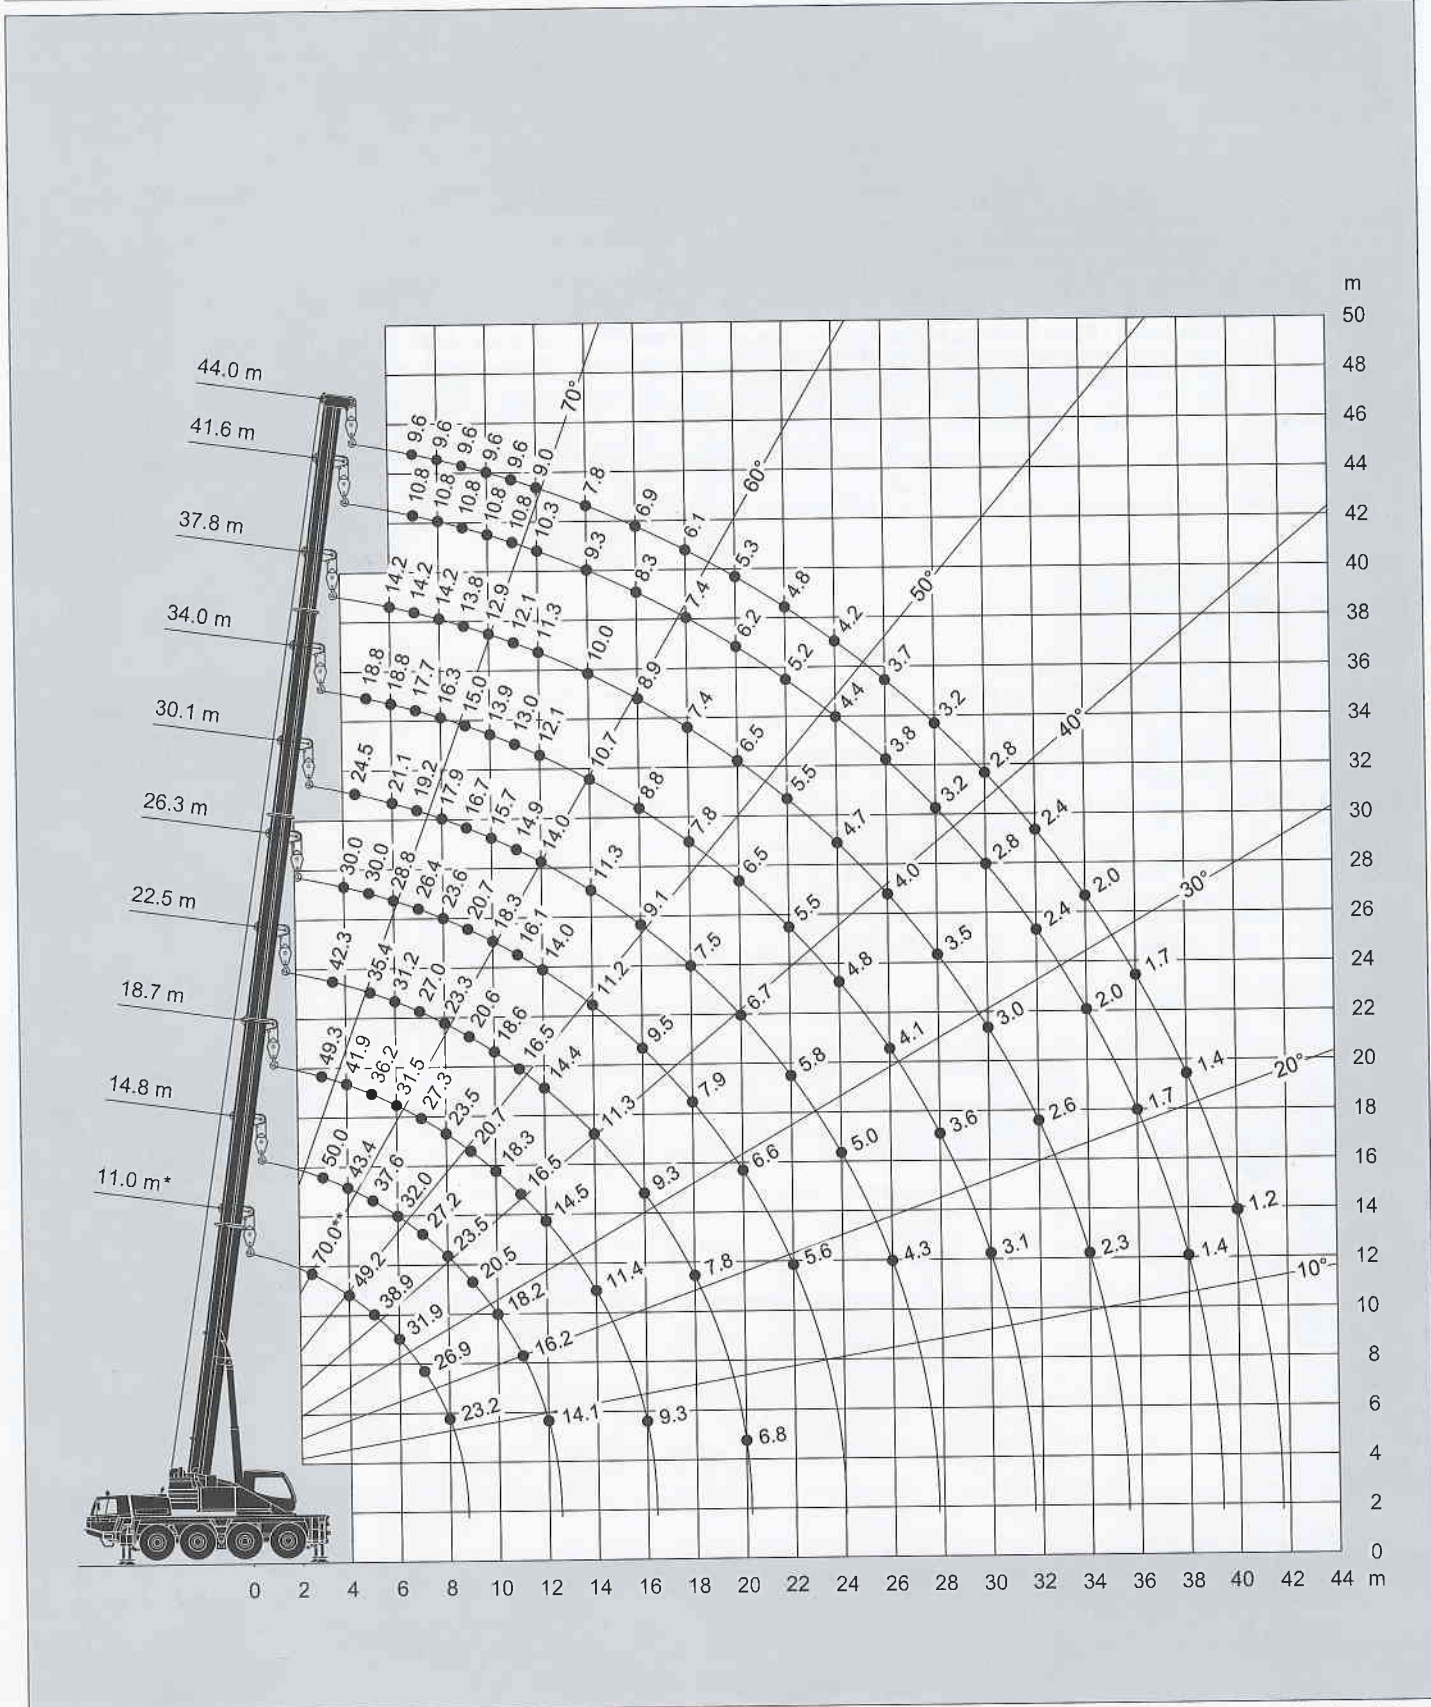

Hubhöhen
Lifting heights
Hauteurs de levage
Alturas de elevación

11.9t + **3.1t** = **15t**
Option

DIN/ISO/EN

* Nach hinten / * Over rear / * A l'arrière / * Sobre la parte trasera
** Mit Zusatzhubausrüstungen / ** With additional lifting equipments / ** Avec équipements supplémentaires / ** Con equipos adicionales